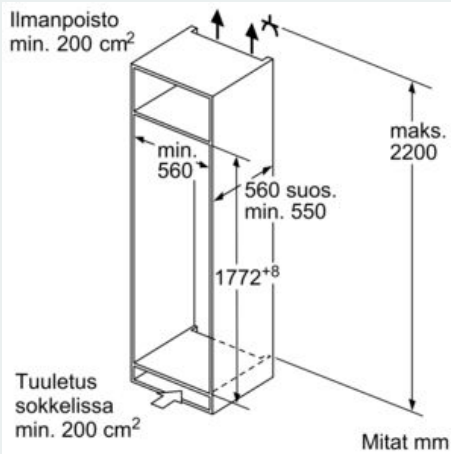

Asennus

- Tuotteen mitat (KxLxS mm): 51 x 812 x 520
- Asennusmitat (KxLxS mm) : 51 x 750 x (490 - 500)
- Minimi työtason paksuus: 16 mm
- KytKentäteho: 7400 W
- powerManagement-toiminto: voit rajoittaa tarvittaessa lieden maksimitehoa, jos keittiösi sähköliitäntöissä ja sulakkeissa ei ole riittävästi kapasiteettia.

Tuoresäilytys

- hyperFresh -laatikko säädettävällä ilmankosteudella pitää hedelmät ja vihannekset pidempään tuoreena.
- freshBox-vihanneslaatikko

Pakastinosa**Mitat**

- Mitat (K x L x S): 177 x 56 x 55 cm
- Asennusmitat: (H x B x T): 177.5 cm x 56.0 cm x 55.0 cm

Tekniset tiedot

- Virtajohdon pituus: 230 cm
- Jännite 220-240 V.

Varusteet

- vahvistetut saranatuet
- munapidike

iQ500, Integroitava jääkaappi, 177.5 x 56 cm, pehmeästi sulkeutuva litteä sarana
KI81RSDDO

Mittapiirustukset

Taulukossa suositeltuja saumarakoja on noudatettava, jotta varmistetaan laitteen oven vapaa avautuminen ja vältetään keittiökalusteiden vauriot.

iQ300, Integroitava jääkaappipakastin, 177.2 x 54.1 cm, liukusaranat KI87VVSE0