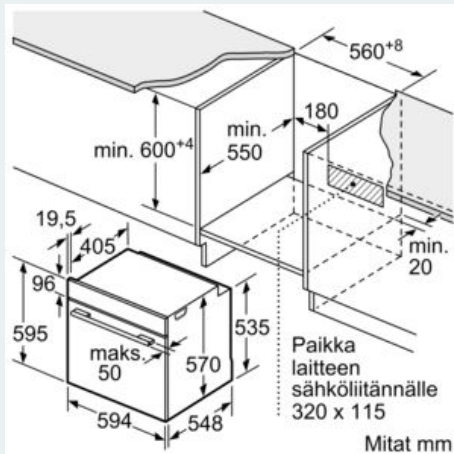

- jälkilämmön osoitin turvakatkaisu luukun kytkin elektroninen luukun lukitus door lock mechanical, optional

Tekniset tiedot:

- Liitosjohdon pituus: 120 cm
- Kokonaisliitäntäteho sähkö: 3.6 kW, jännite 220-240 V

Mitat:

- Tuotteen mitat (K x L x S): 595 mm x 594 mm x 548 mm
- Tarvittava asennustila (K x L x S): 585 mm - 595 mm x 560 mm -568 mm x 550 mm
- Tarkat mitat löytyvät mittapiirroksista.
- Suosittelemme valitsemaan keittiön laitteet samasta mallisarjasta IQ500, jolloin ne sopivat muotoilultaan ihanteellisesti yhteen.

iQ500, Uuni, 60 x 60 cm, Musta HB478G5B7

Mittapiirustukset

Mitat mm

A: 19,5 mm
B: Tila laitteen liittämiseen 320 x 115 mm

Asennus keittotason yhteyteen.

iQ500, Induktiokeittotaso, 80 cm, Musta, teräskehys ED877HSC1E