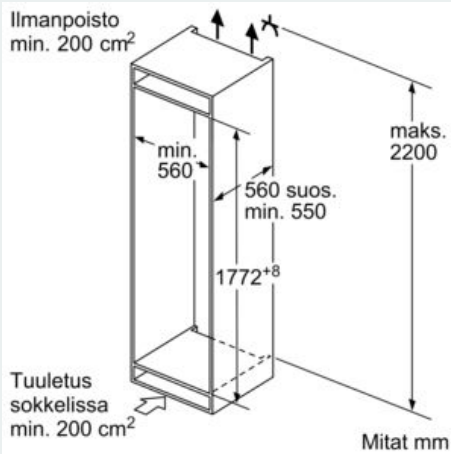

Asennus

- Tuotteen mitat (KxLxS mm): 51 x 812 x 520
- Asennusmitat (KxLxS mm) : 51 x 750 x (490 - 500)
- Minimi työtason paksuus: 16 mm
- KytKentäteho: 7400 W
- powerManagement-toiminto: voit rajoittaa tarvittaessa lieden maksimitehoa, jos keittiösi sähköliitäntöissä ja sulakkeissa ei ole riittävästi kapasiteettia.

Mitat

- Mitat (K x L x S): 177 x 54 x 55 cm
- Asennusmitat: (H x B x T): 177.5 cm x 56.0 cm x 55.0 cm

Tekniset tiedot

- Oven käätisyys: aukeaa oikealle, avaussuunta vaihdettavissa

iQ300, Integroitava jääkaappipakastin, 177.2 x 54.1 cm, liukusaranat KI87VVSE0

Mittapiirustukset

Mitat mm

Ilmanpoisto
min. 200 cm²

Mitat mm

Annetut kalusteovimitat pätevät kun ovien välinen rako on 4 mm.

Mitat mm

iQ300, Integroitava astianpesukone, 60 cm SN63H801VE

Wifi-yhteydellä varustettu astianpesukone, joka on ohjattavissa myös älypuhelimella tai ääniohjauksella. Sininen valo heijastuu lattiaan astianpesukoneen ollessa käynnissä.