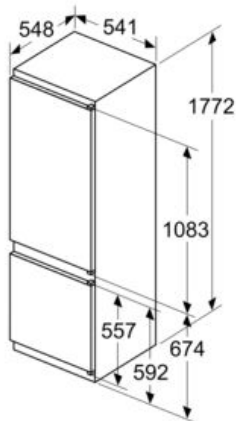

Asennus

- Tuotteen mitat (KxLxS mm): 51 x 812 x 520
- Asennusmitat (KxLxS mm) : 51 x 750 x (490 - 500)
- Minimi työtason paksuus: 16 mm
- KytKentäteho: 7400 W
- powerManagement-toiminto: voit rajoittaa tarvittaessa lieden maksimitehoa, jos keittiösi sähköliitäntöissä ja sulakkeissa ei ole riittävästi kapasiteettia.

Mitat

- Mitat (K x L x S): 177 x 54 x 55 cm
- Asennusmitat: (H x B x T): 177.5 cm x 56.0 cm x 55.0 cm

Tekniset tiedot

- Oven käätisyys: aukeaa oikealle, avaussuunta vaihdettavissa

iQ300, Integroitava jääkaappipakastin, 177.2 x 54.1 cm, liukusaranat KI87VVSE0

Mittapiirustukset

Mitat mm

Ilmanpoisto
min. 200 cm²

Mitat mm

Annetut kalusteovimitat pätevät kun ovien välinen rako on 4 mm.

Mitat mm

iQ300, Integroitava astianpesukone, 60 cm SN63H801VE

Wifi-yhteydellä varustettu astianpesukone, joka on ohjattavissa myös älypuhelimella tai ääniohjauksella. Sininen valo heijastuu lattiaan astianpesukoneen ollessa käynnissä.