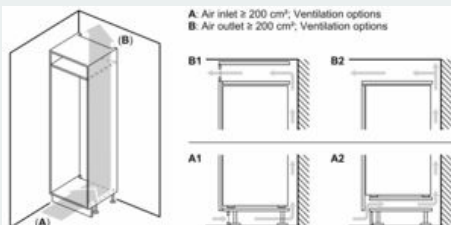

Mittapiirustukset

Taulukossa suositeltuja saumarakoja on noudatettava, jotta varmistetaan laitteen oven vapaa avautuminen ja vältetään keittiökalusteiden vauriot.

iQ300, Integroitava jääkaappipakastin, 177.2 x 54.1 cm, liukusaranat KI87VVSE0