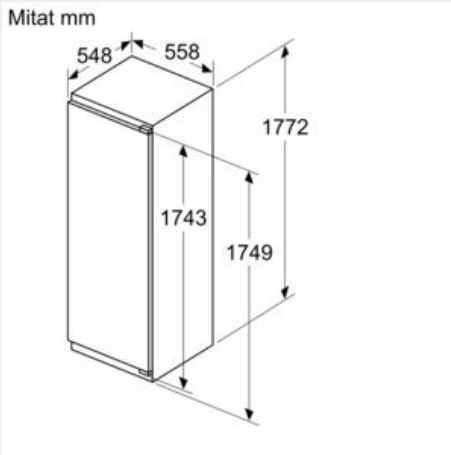

Asennus

- Tuotteen mitat (KxLxS mm): 51 x 812 x 520
- Asennusmitat (KxLxS mm) : 51 x 750 x (490 - 500)
- Minimi työtason paksuus: 16 mm
- KytKentäteho: 7400 W
- powerManagement-toiminto: voit rajoittaa tarvittaessa lieden maksimitehoa, jos keittiösi sähköliitäntöissä ja sulakkeissa ei ole riittävästi kapasiteettia.

Tuoresäilytys

- hyperFresh -laatikko säädettävällä ilmankosteudella pitää hedelmät ja vihannekset pidempään tuoreena.
- freshBox-vihanneslaatikko

Pakastinosa**Mitat**

- Mitat (K x L x S): 177 x 56 x 55 cm
- Asennusmitat: (H x B x T): 177.5 cm x 56.0 cm x 55.0 cm

Tekniset tiedot

- Virtajohdon pituus: 230 cm
- Jännite 220-240 V.

Varusteet

- vahvistetut saranatuet
- munapidike

iQ500, Integroitava jääkaappi, 177.5 x 56 cm, pehmeästi sulkeutuva litteä sarana
KI81RSDDO

Mittapiirustukset

Taulukossa suositeltuja saumarakoja on noudatettava, jotta varmistetaan laitteen oven vapaa avautuminen ja vältetään keittiökalusteiden vauriot.

iQ300, Integroitava jääkaappipakastin, 177.2 x 54.1 cm, liukusaranat KI87VVSE0