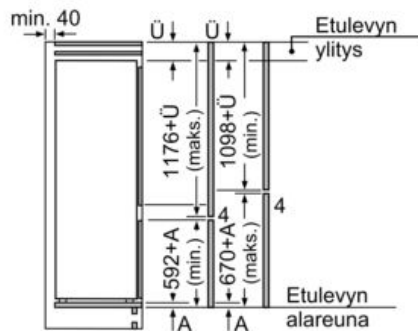

Mitat

- Mitat (K x L x S): 177 x 54 x 55 cm
- Asennusmitat: (H x B x T): 177.5 cm x 56.0 cm x 55.0 cm

Tekniset tiedot

- Oven käätisyys: aukeaa oikealle, avaussuunta vaihdettavissa

iQ300, Integroitava jääkaappipakastin, 177.2 x 54.1 cm, liukusaranat KI87VVSE0

Mittapiirustukset

Mitat mm

Ilmanpoisto
min. 200 cm²

Mitat mm

Annetut kalusteovimitat pätevät kun ovien välinen rako on 4 mm.

Mitat mm

iQ300, Integroitava astianpesukone, 60 cm SN63H801VE

Wifi-yhteydellä varustettu astianpesukone, joka on ohjattavissa myös älypuhelimella tai ääniohjauksella. Sininen valo heijastuu lattiaan astianpesukoneen ollessa käynnissä.