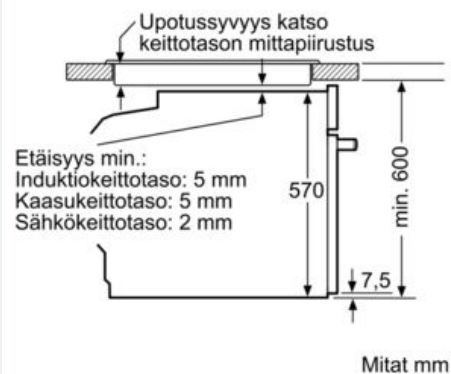

Mitat:

- Tuotteen mitat (K x L x S): 595 mm x 594 mm x 548 mm
- Tarvittava asennustila (K x L x S): 585 mm - 595 mm x 560 mm -568 mm x 550 mm
- Tarkat mitat löytyvät mittapiirroksista.
- Suosittelemme valitsemaan keittiön laitteet samasta mallisarjasta IQ500, jolloin ne sopivat muotoilultaan ihanteellisesti yhteen.

iQ500, Uuni, 60 x 60 cm, Musta HB478G5B7

Mittapiirustukset

Mitat mm

A: 19,5 mm
B: Tila laitteen liittämiseen 320 x 115 mm

Asennus keittotason yhteyteen.

iQ500, Induktiokeittotaso, 80 cm, Musta, teräskehys ED877HSC1E

Tuotekuvaus

Tekniset tiedot

: keraaminen keittoalue
Kalusteisiin / vapaasti sijoitettava : Kalusteeseen sijoitettava
Energialähde : Sähkö
Samanaikaisesti käytettävien paistotasojen lukumäärä : 4
Tarvittava asennustila (K x L x S) : 51 x 750-780 x 490-500 mm
Leveys : 812 mm
Mitat (KxLxS) : 51x812x520 mm
Pakkauksen mitat : 126 x 953 x 608 mm
Nettopaino : 12,7 kg
Bruttopaino : 16,4 kg
Jälkilämmön merkkivalo : kyllä
Ohjauspaneelin sijainti : Edessä
Pintamateriaali : lasikeraaminen
Pinnan väri : Musta
Virtajohdon pituus : 110,0 cm
Sealed Burners : Ei
Boost-toiminto keittoalueille : Kaikki keittoalueet
Teho - 2. lämpöelementti : 3.6 kW
Teho - 5. lämpöelementti : 3 kW
Power of heating element (kW in boost) : [3.7] kW
Power of 5th heating element (kW in boost) : [3.7] kW
Liitäntäteho : 7400 W
Jännite : 220-240 V
Taajuus : 50; 60 Hz
Energialähde : Sähkö
Pistokkeen tyyppi : ei pistotulppaa, sähköliitäntä vaatii asentajan
Appliance Dimensions (h x w x d) (in) : x x
Dimensions of the packed product : 4.96 x 23.93 x 37.51
Net weight : 28,000 lbs
Gross weight : 36,000 lbs