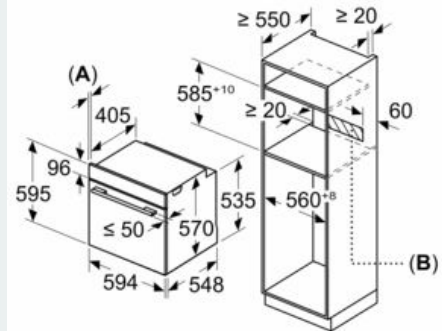

Mitat:

- Tuotteen mitat (K x L x S): 595 mm x 594 mm x 548 mm
- Tarvittava asennustila (K x L x S): 585 mm - 595 mm x 560 mm -568 mm x 550 mm
- Tarkat mitat löytyvät mittapiirroksista.
- Suosittelemme valitsemaan keittiön laitteet samasta mallisarjasta IQ500, jolloin ne sopivat muotoilultaan ihanteellisesti yhteen.

iQ500, Uuni, 60 x 60 cm, Musta HB478G5B7

Mittapiirustukset

Mitat mm

A: 19,5 mm
B: Tila laitteen liittämiseen 320 x 115 mm

Asennus keittotason yhteyteen.

iQ500, Induktiokeittotaso, 80 cm, Musta, teräskehys ED877HSC1E