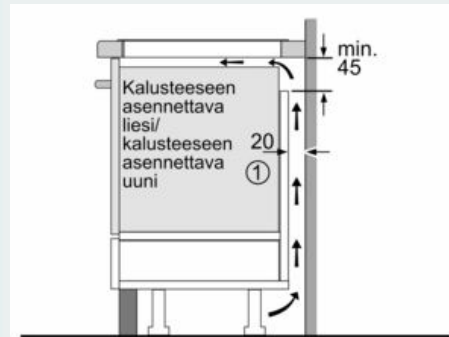

Asennus

- Tuotteen mitat (KxLxS mm): 51 x 812 x 520
- Asennusmitat (KxLxS mm) : 51 x 750 x (490 - 500)
- Minimi työtason paksuus: 16 mm
- KytKentäteho: 7400 W
- powerManagement-toiminto: voit rajoittaa tarvittaessa lieden maksimitehoa, jos keittiösi sähköliitäntöissä ja sulakkeissa ei ole riittävästi kapasiteettia.

**iQ500, Induktiokeittotaso, 80 cm,
Musta, teräskehys
ED877HSC1E**

Mittapiirustukset

A: Upotettu syvyys

① Ilmastointiaukko on jätettävä.

Mitat mm

① Ilmastointiaukko on jätettävä

Mitat mm

**iQ500, Integroitava jääkaappi, 177.5 x 56 cm, pehmeästi sulkeutuva litteä sarana
KI81RSDDO**

Lisävarusteet

3 x Munalokero
1 x vahvistetut saranatuet

Lisävarusteet

KSGGZM00

Integroitava jääkaappi, jossa on kirkas LED-valaistus, monipuolinen hyperFresh <0°C> -tuoresäilytys, pikajäähdytystoiminto sekä pehmeästi sulkeutuvat ovet.