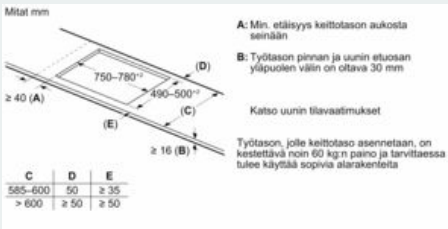

A: Upotettu syvyys