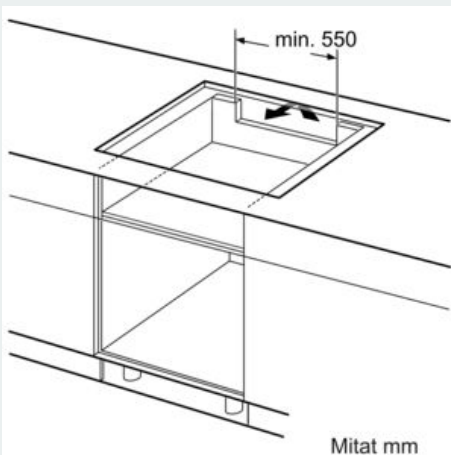

Asennus

- Tuotteen mitat (KxLxS mm): 51 x 812 x 520
- Asennusmitat (KxLxS mm) : 51 x 750 x (490 - 500)
- Minimi työtason paksuus: 16 mm
- KytKentäteho: 7400 W
- powerManagement-toiminto: voit rajoittaa tarvittaessa lieden maksimitehoa, jos keittiösi sähköliitäntöissä ja sulakkeissa ei ole riittävästi kapasiteettia.

**iQ500, Induktiokeittotaso, 80 cm,
Musta, teräskehys
ED877HSC1E**

Mittapiirustukset

A: Upotettu syvyys

① Ilmastointiaukko on jätettävä.

Mitat mm

① Ilmastointiaukko on jätettävä

Mitat mm

**iQ500, Integroitava jääkaappi, 177.5 x 56 cm, pehmeästi sulkeutuva litteä sarana
KI81RSDDO**