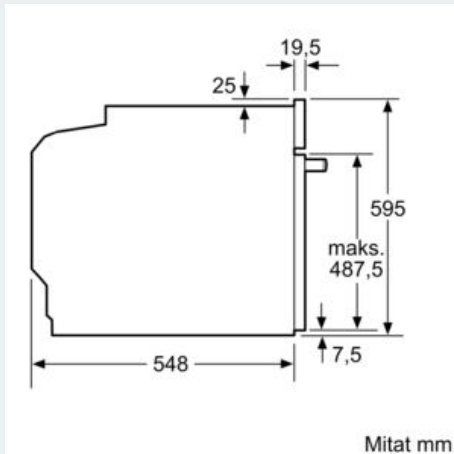

Mitat:

- Tuotteen mitat (K x L x S): 595 mm x 594 mm x 548 mm
- Tarvittava asennustila (K x L x S): 585 mm - 595 mm x 560 mm -568 mm x 550 mm
- Tarkat mitat löytyvät mittapiirroksista.
- Suosittelemme valitsemaan keittiön laitteet samasta mallisarjasta IQ500, jolloin ne sopivat muotoilultaan ihanteellisesti yhteen.

iQ500, Uuni, 60 x 60 cm, Musta HB478G5B7

Mittapiirustukset

Mitat mm

A: 19,5 mm
B: Tila laitteen liittämiseen 320 x 115 mm

Asennus keittotason yhteyteen.

iQ500, Induktiokeittotaso, 80 cm, Musta, teräskehys ED877HSC1E

Tuotekuvaus

Tekniset tiedot

: keraaminen keittoalue
Kalusteisiin / vapaasti sijoitettava : Kalusteeseen sijoitettava
Energialähde : Sähkö
Samanaikaisesti käytettävien paistotasojen lukumäärä : 4
Tarvittava asennustila (K x L x S) : 51 x 750-780 x 490-500 mm
Leveys : 812 mm
Mitat (KxLxS) : 51x812x520 mm
Pakkauksen mitat : 126 x 953 x 608 mm
Nettopaino : 12,7 kg
Bruttopaino : 16,4 kg
Jälkilämmön merkkivalo : kyllä
Ohjauspaneelin sijainti : Edessä
Pintamateriaali : lasikeraaminen
Pinnan väri : Musta
Virtajohdon pituus : 110,0 cm
Sealed Burners : Ei
Boost-toiminto keittoalueille : Kaikki keittoalueet
Teho - 2. lämpöelementti : 3.6 kW
Teho - 5. lämpöelementti : 3 kW
Power of heating element (kW in boost) : [3.7] kW
Power of 5th heating element (kW in boost) : [3.7] kW
Liitäntäteho : 7400 W
Jännite : 220-240 V
Taajuus : 50; 60 Hz
Energialähde : Sähkö
Pistokkeen tyyppi : ei pistotulppaa, sähköliitäntä vaatii asentajan
Appliance Dimensions (h x w x d) (in) : x x
Dimensions of the packed product : 4.96 x 23.93 x 37.51
Net weight : 28,000 lbs
Gross weight : 36,000 lbs