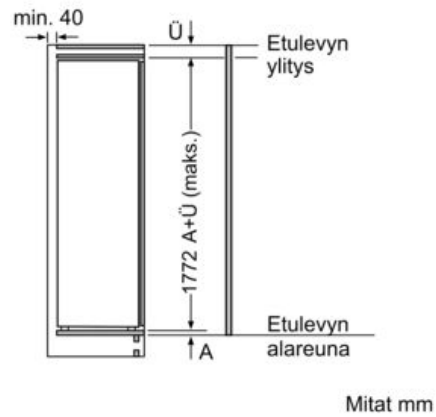

Tuoresäilytys

- hyperFresh -laatikko säädettävällä ilmankosteudella pitää hedelmät ja vihannekset pidempään tuoreena.
- freshBox-vihanneslaatikko

Pakastinosa**Mitat**

- Mitat (K x L x S): 177 x 56 x 55 cm
- Asennusmitat: (H x B x T): 177.5 cm x 56.0 cm x 55.0 cm

Tekniset tiedot

- Virtajohdon pituus: 230 cm
- Jännite 220-240 V.

Varusteet

- vahvistetut saranatuet
- munapidike

iQ500, Integroitava jääkaappi, 177.5 x 56 cm, pehmeästi sulkeutuva litteä sarana
KI81RSDDO

Mittapiirustukset

Taulukossa suositeltuja saumarakoja on noudatettava, jotta varmistetaan laitteen oven vapaa avautuminen ja vältetään keittiökalusteiden vauriot.

iQ300, Integroitava jääkaappipakastin, 177.2 x 54.1 cm, liukusaranat KI87VVSE0