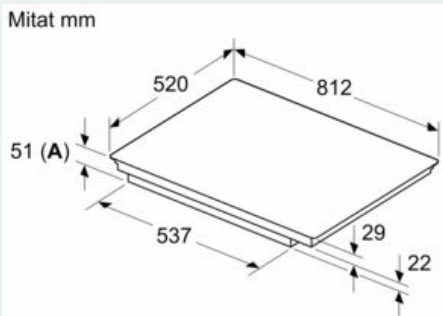

**iQ500, Induktiokeittotaso, 80 cm,
Musta, teräskehys
ED877HSC1E**

Mittapiirustukset