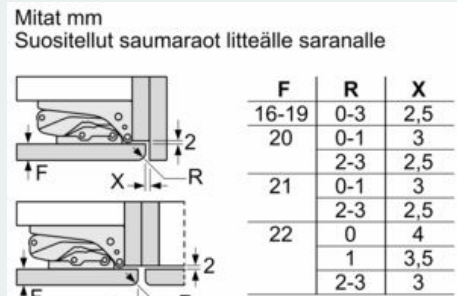

iQ500, Integroitava jääkaappi, 177.5 x 56 cm, pehmeästi sulkeutuva litteä sarana
KI81RSDDO

Mittapiirustukset