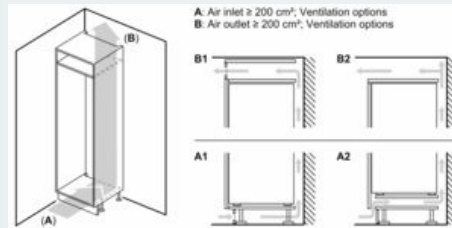

Mitat

- Mitat (K x L x S): 177 x 54 x 55 cm
- Asennusmitat: (H x B x T): 177.5 cm x 56.0 cm x 55.0 cm

Tekniset tiedot

- Oven käätisyys: aukeaa oikealle, avaussuunta vaihdettavissa

iQ300, Integroitava jääkaappipakastin, 177.2 x 54.1 cm, liukusaranat KI87VVSE0

Mittapiirustukset

Mitat mm

Ilmanpoisto
min. 200 cm²

Mitat mm

Annetut kalusteovimitat pätevät kun ovien välinen rako on 4 mm.

Mitat mm

iQ300, Integroitava astianpesukone, 60 cm SN63H801VE

Wifi-yhteydellä varustettu astianpesukone, joka on ohjattavissa myös älypuhelimella tai ääniohjauksella. Sininen valo heijastuu lattiaan astianpesukoneen ollessa käynnissä.