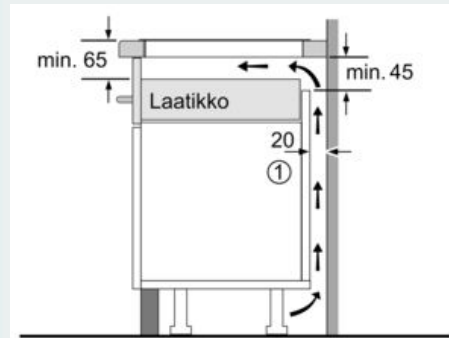

Asennus

- Tuotteen mitat (KxLxS mm): 51 x 812 x 520
- Asennusmitat (KxLxS mm) : 51 x 750 x (490 - 500)
- Minimi työtason paksuus: 16 mm
- KytKentäteho: 7400 W
- powerManagement-toiminto: voit rajoittaa tarvittaessa lieden maksimitehoa, jos keittiösi sähköliitäntöissä ja sulakkeissa ei ole riittävästi kapasiteettia.

**iQ500, Induktiokeittotaso, 80 cm,
Musta, teräskehys
ED877HSC1E**

Mittapiirustukset

A: Upotettu syvyys

① Ilmastointiaukko on jätettävä.

Mitat mm

① Ilmastointiaukko on jätettävä

Mitat mm

**iQ500, Integroitava jääkaappi, 177.5 x 56 cm, pehmeästi sulkeutuva litteä sarana
KI81RSDDO**